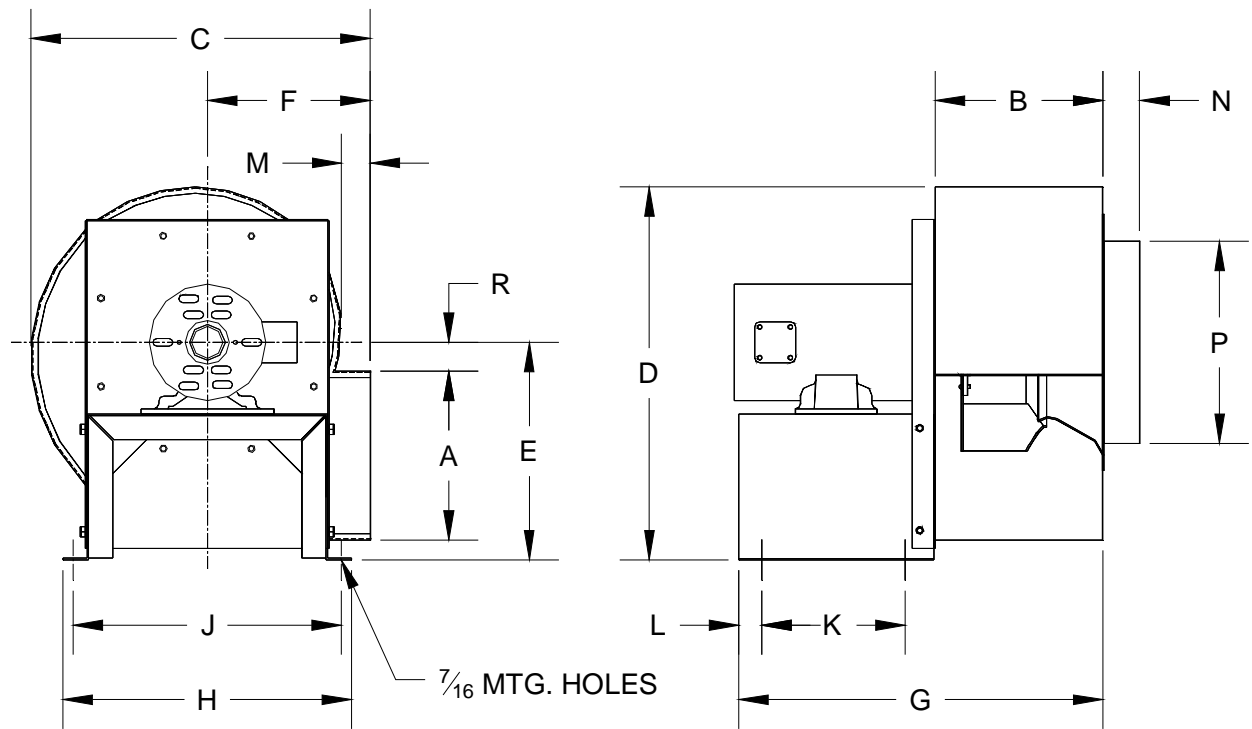

CENTRAL BLOWER CO.

211 S. 7TH AVE.
 CITY OF INDUSTRY, CA 91746
 (626) 330-3182 FAX (626) 330-9406
 www.centralblower.com

**DIRECT DRIVE
 BLOWERS
 BACKWARD INCLINED**

MODEL	WHEEL DIA.	A	B	C	D	E	F	G	H	J	K	L	M	N	P	R	SHAFT DIA.
8 BIDD	8 3/8	7 1/2	6 11/32	14 7/16	16	9 3/8	6 3/4	15 7/8	12 1/8	11	7	1 1/8	1 3/16	1 3/4	7 7/8	1 1/4	5/8
9 BIDD	9 3/16	7 1/2	6 11/32	14 7/16	16	9 3/8	6 3/4	15 7/8	12 1/8	11	7	1 1/8	1 3/16	1 3/4	7 7/8	1 1/4	5/8
10 BIDD	10 5/8	8 3/16	8 3/16	16 5/8	18 1/8	10 5/8	7 15/16	18	14	13	7	1 1/8	1 1/4	1 3/4	9 7/8	1 9/16	5/8